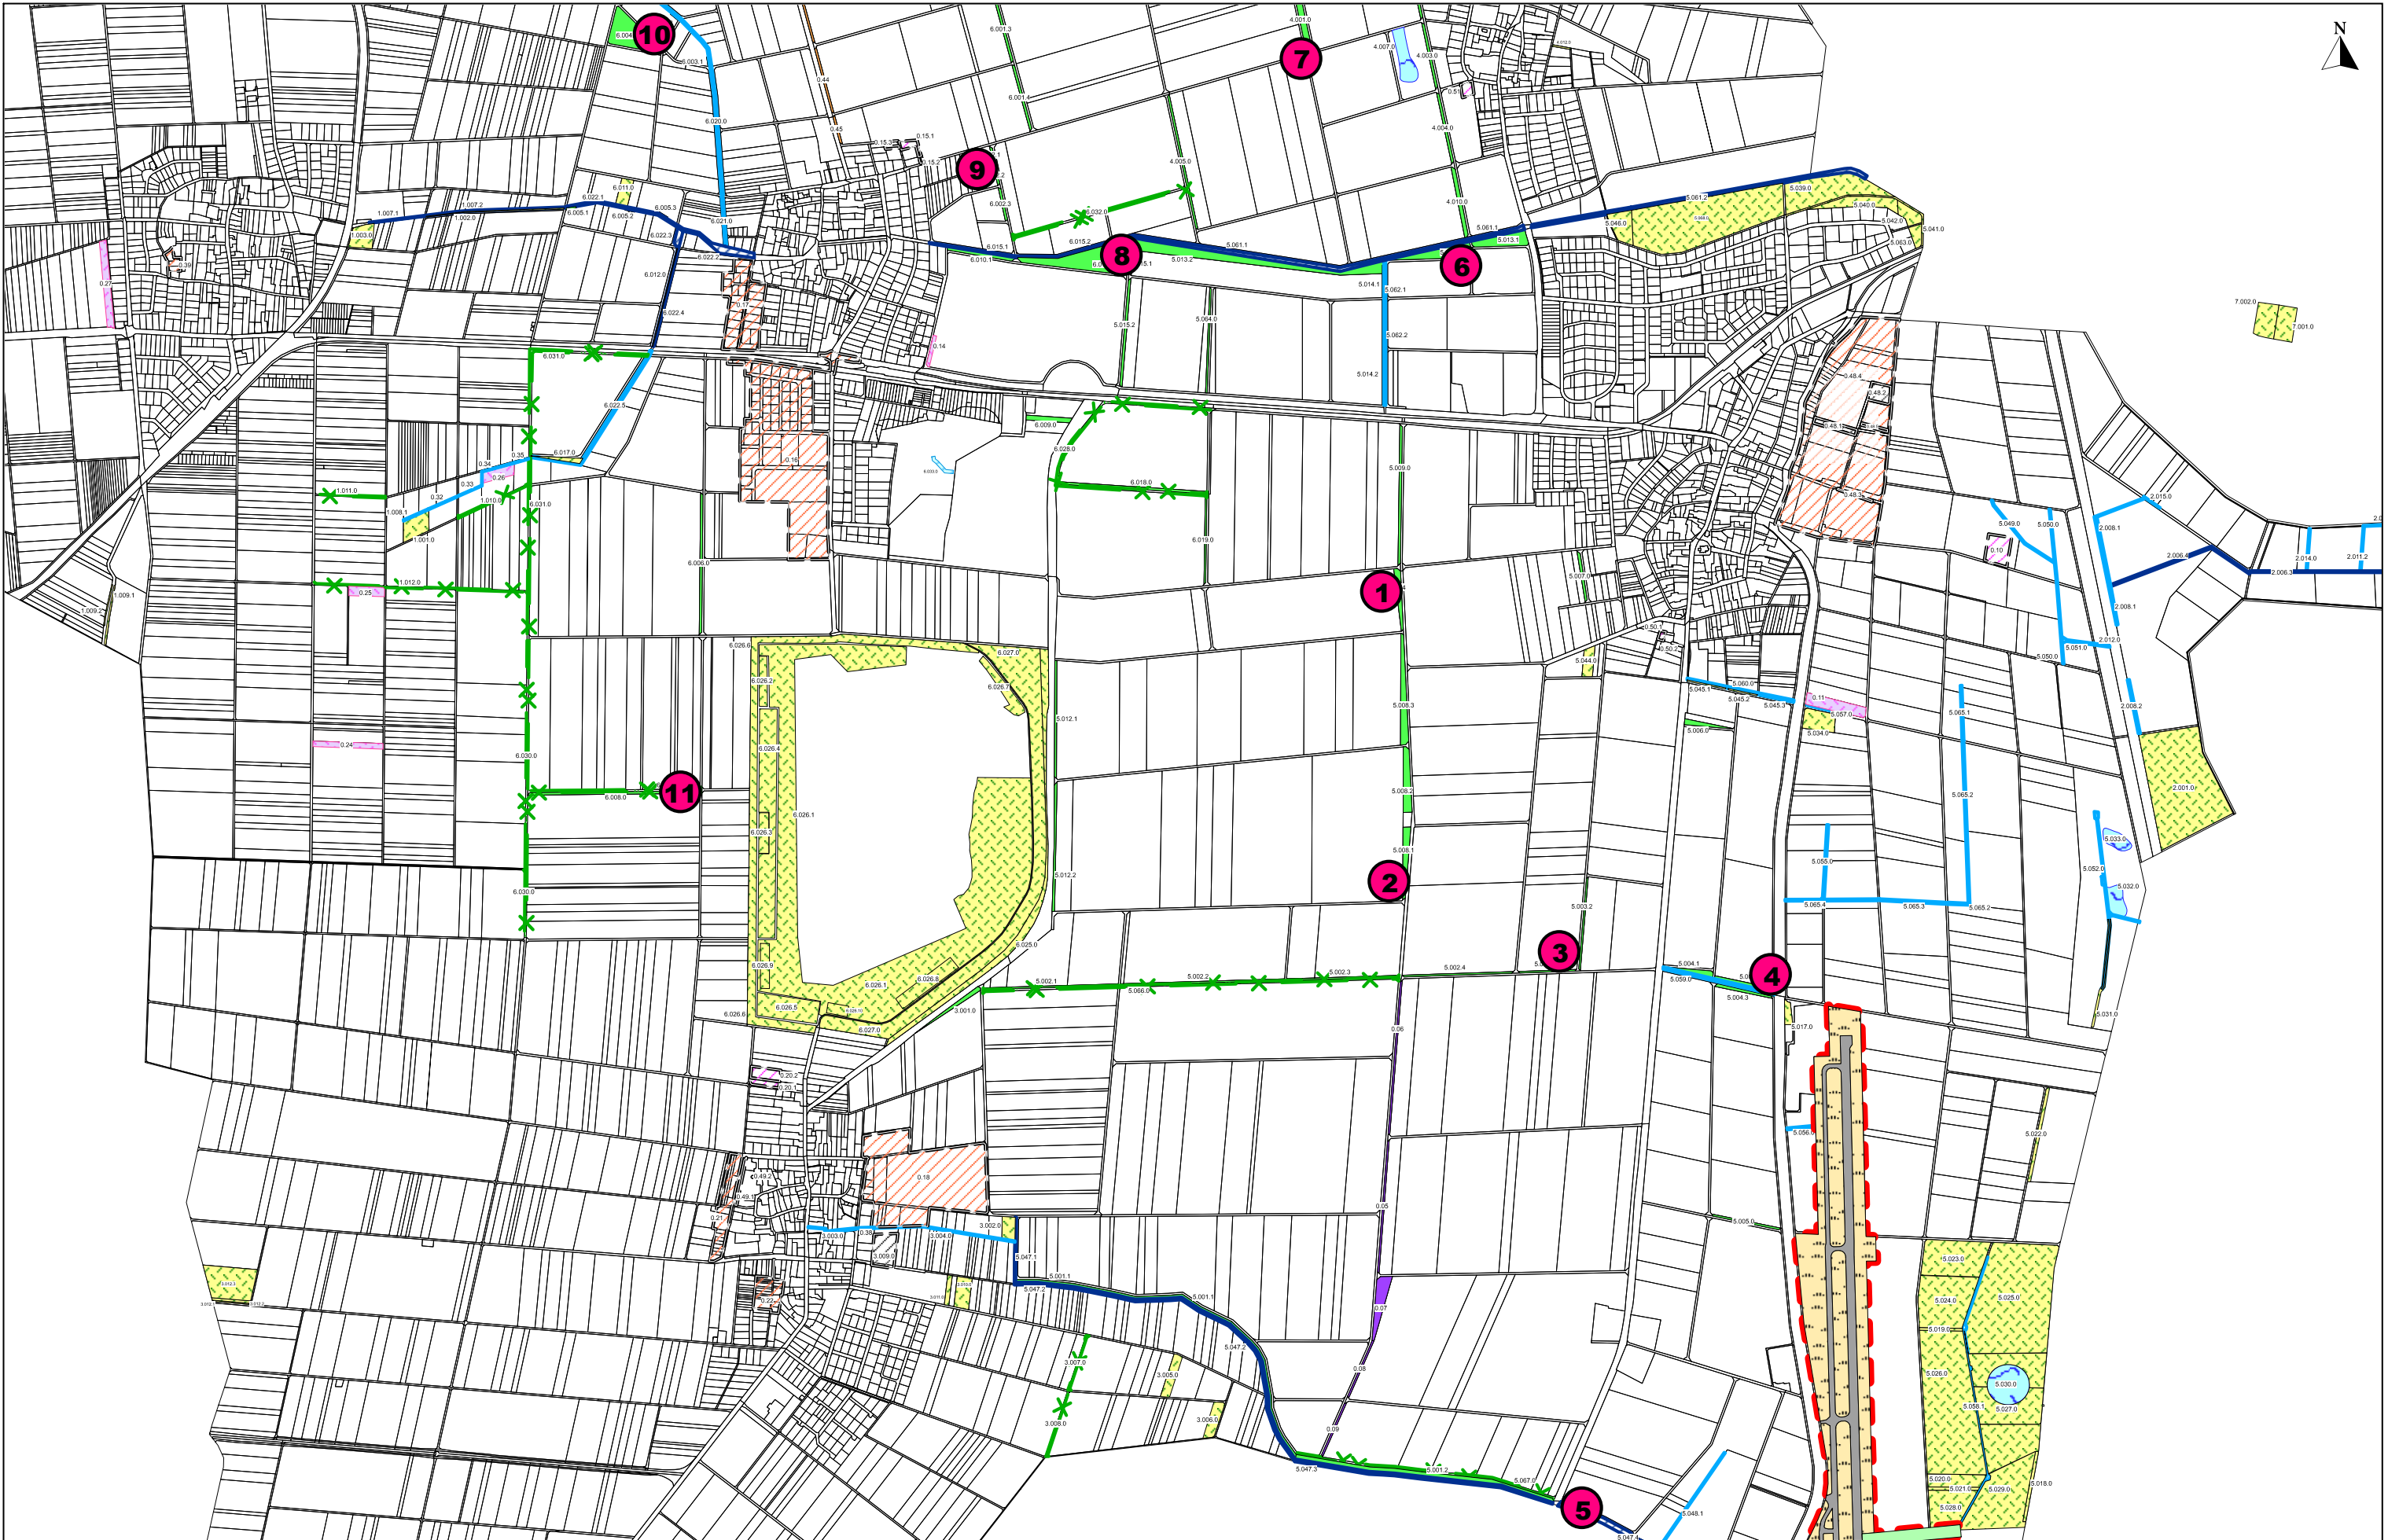

Infotafeln zum Landschaftspflegeplan der Stadt Reichelsheim

Infotafeln zum Landschaftspflegeplan der Stadt Reichelsheim

Tafelnummer	Flächennummer	Standortbeschreibung	Thema der Infotafel
1	5.008.4	Nähe Schützensee	Allgemeine Info zum LPP
2	5.008.1	Nähe Schützensee	Hecken & Feldgehölze
3	5.003.1	Nähe Schützensee	Grauammer
4	5.004.2	an Horloffbrücke	Horloff als Lebensraum
5	5.047.4	Landwehrgraben an K 178 (Brücke/Radweg)	Röhricht am Landwehrgraben
6	5.013.2	Ortenberggraben	Rebhuhn
7	4.001.0	Feldgehölz Nähe Angelteich Heuchelheim	Lebensraum für Feldbewohner
8	6.010.1	Nähe Imkerwagen an Ortenberggraben	Artenreiche Blühflächen
9	6.002.1	Obstbaumstreifen Nähe Weckesheim	Hochstämmige Obstbäume
10	6.004.0	Dreieck Nähe Sauerwiesengraben	Sträucher & Bäume
11	6.008.0	Nähe Bergwerksseegelände	Blühende Bänder